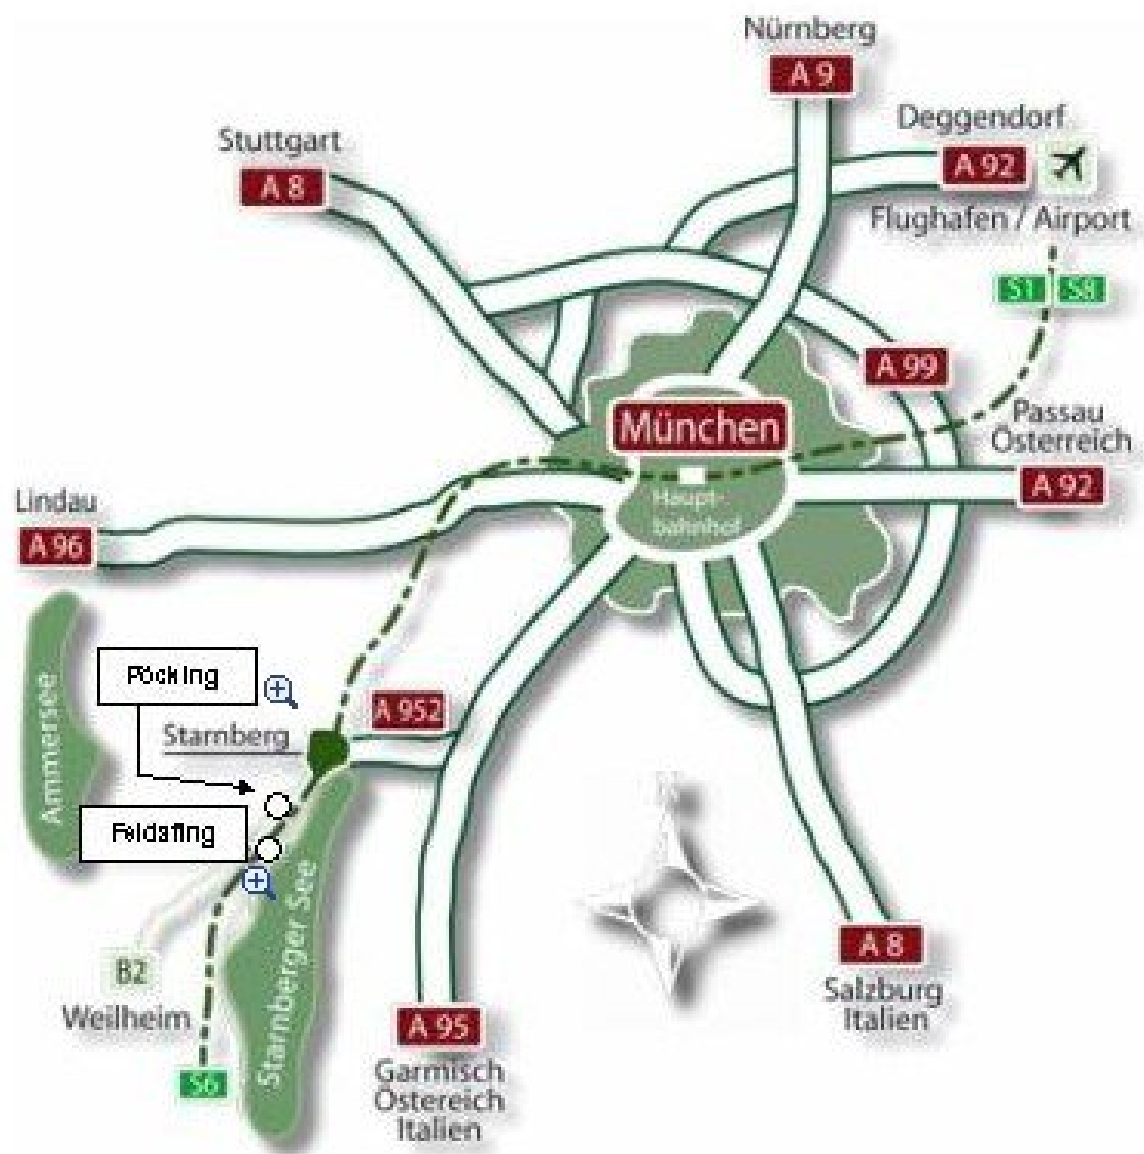

Anfahrt zur General-Fellgiebel-Kaserne, PÖCKING

Adresse:

Schule Informationstechnik der Bundeswehr
General-Fellgiebel-Kaserne
Maxhofstraße 1
82343 Pöcking

Beschreibung des Anfahrtsweges:

Aus Richtung STUTTGART (Autobahn A 8) oder LINDAU (Autobahn A 96) kommend bis STARNBERG:

Autobahn A 8/ Autobahn A 96 bis Ende der Autobahn in MÜNCHEN – Ausschilderung zur Autobahn A 95 GARMISCH-PARTENKIRCHEN folgen – Autobahn A 95 bis Autobahnkreuz STARNBERG – dort auf Autobahn A 952 Richtung STARNBERG wechseln – Autobahn A 952 endet in STARNBERG und geht in die Bundesstraße B 2 über.

Aus Richtung NÜRNBERG (Autobahn A 9), PASSAU (Autobahn A 92) oder BAD REICHENHALL (Autobahn A 8) kommend bis STARNBERG:

Richtung MÜNCHEN bis auf „Mittleren Ring“ folgen – Ausschilderung zur Autobahn A 95 GARMISCH-PARTENKIRCHEN folgen – Autobahn A 95 bis Autobahnkreuz STARNBERG – dort auf Autobahn A 952 Richtung STARNBERG wechseln – Autobahn A 952 endet in STARNBERG und geht in Bundesstraße B 2 über.

Aus Richtung GARMISCH-PARTENKIRCHEN (Autobahn A 95) kommend bis STARNBERG:

Autobahn A 95 bis Autobahnkreuz STARNBERG – dort auf Autobahn A 952 Richtung STARNBERG wechseln – Autobahn A 952 endet in STARNBERG und geht in Bundesstraße B 2 über.