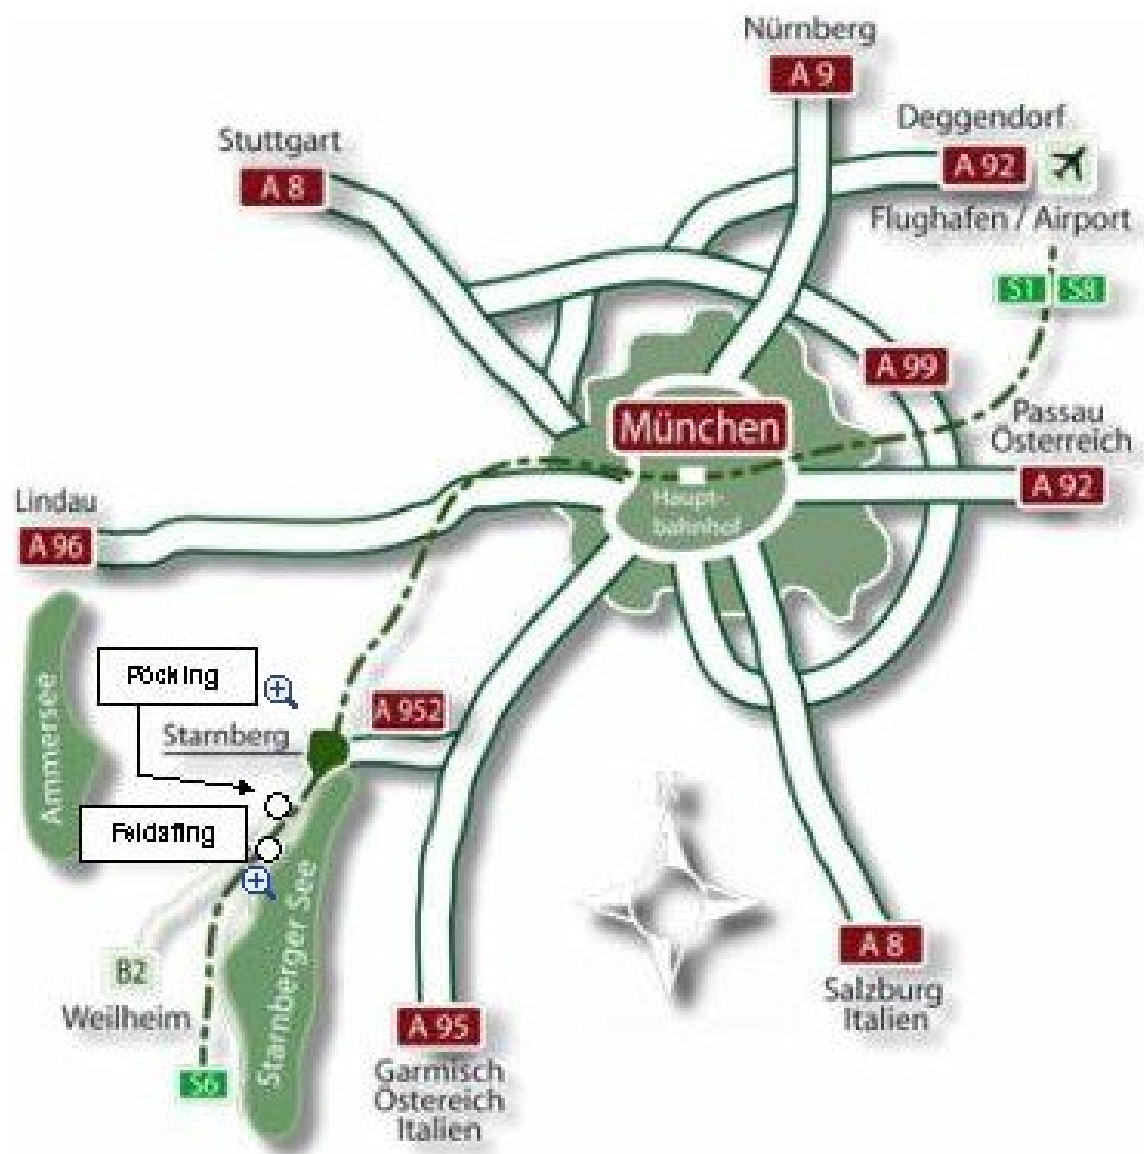

**Anfahrt zur Kaserne Fernmeldeschule, FELDAFING
(Schule Informationstechnik der Bundeswehr)**

Adresse:

Schule Informationstechnik der Bundeswehr
Tutzinger Straße 46
82340 Feldafing

Beschreibung des Anfahrtsweges:

Aus Richtung STUTTGART (Autobahn A 8) oder LINDAU (Autobahn A 96) kommend bis STARNBERG:

Autobahn A 8/ Autobahn A 96 bis Ende der Autobahn in MÜNCHEN – Ausschilderung zur Autobahn A 95 GARMISCH-PARTENKIRCHEN folgen – Autobahn A 95 bis Autobahnkreuz STARNBERG – dort auf Autobahn A 952 Richtung STARNBERG wechseln – Autobahn A 952 endet in STARNBERG und geht in die Bundesstraße B 2 über.

Aus Richtung NÜRNBERG (Autobahn A 9), PASSAU (Autobahn A 92) oder BAD REICHENHALL (Autobahn A 8) kommend bis STARNBERG:

Richtung MÜNCHEN bis auf „Mittleren Ring“ folgen – Ausschilderung zur Autobahn A 95 GARMISCH-PARTENKIRCHEN folgen – Autobahn A 95 bis Autobahnkreuz STARNBERG – dort auf Autobahn A 952 Richtung STARNBERG wechseln – Autobahn A 952 endet in STARNBERG und geht in Bundesstraße B 2 über.

Aus Richtung GARMISCH-PARTENKIRCHEN (Autobahn A 95) kommend bis STARNBERG:

Autobahn A 95 bis Autobahnkreuz STARNBERG – dort auf Autobahn A 952 Richtung STARNBERG wechseln – Autobahn A 952 endet in STARNBERG und geht in Bundesstraße B 2 über.